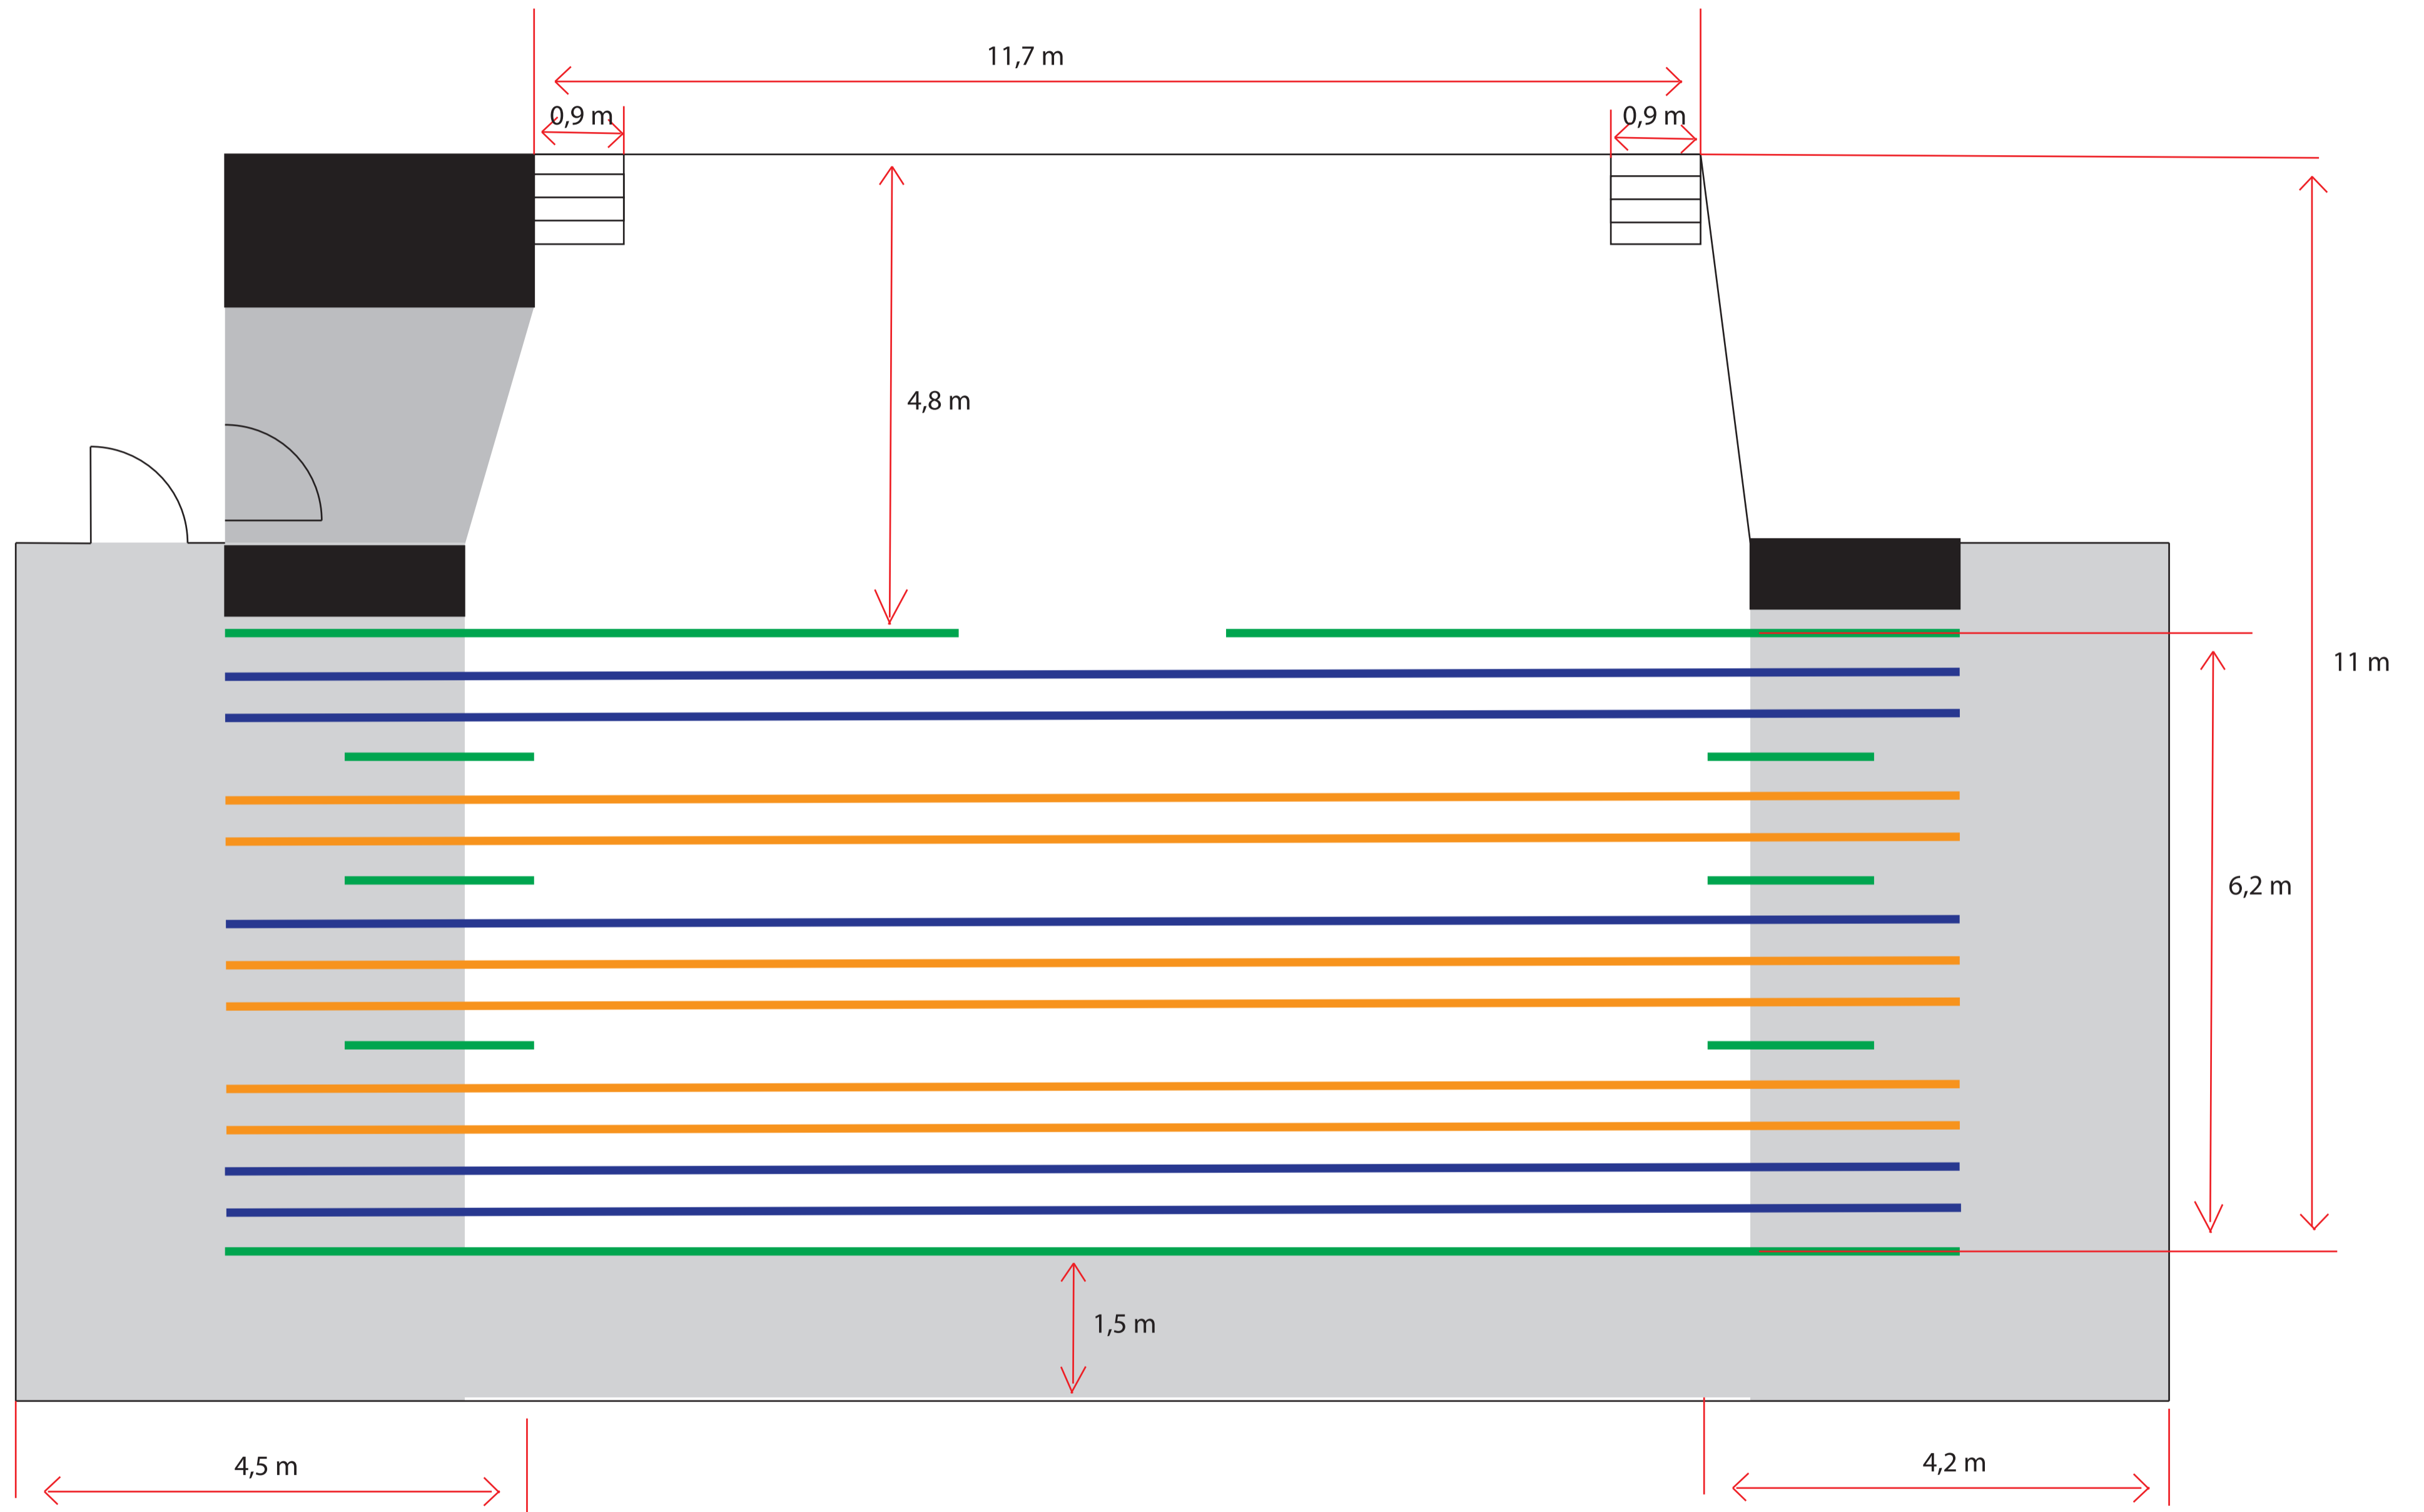

Ignalinos rajono kultūros centro scenos planas

- | | | |
|---|------------------|---------------------------------|
| Skersiniai su užuolaidomis arba kulisiais | Tušti skersiniai | Skersiniai su apšvietimo įranga |
| Scena (aukštis - 6 m) | Užkuliai | |